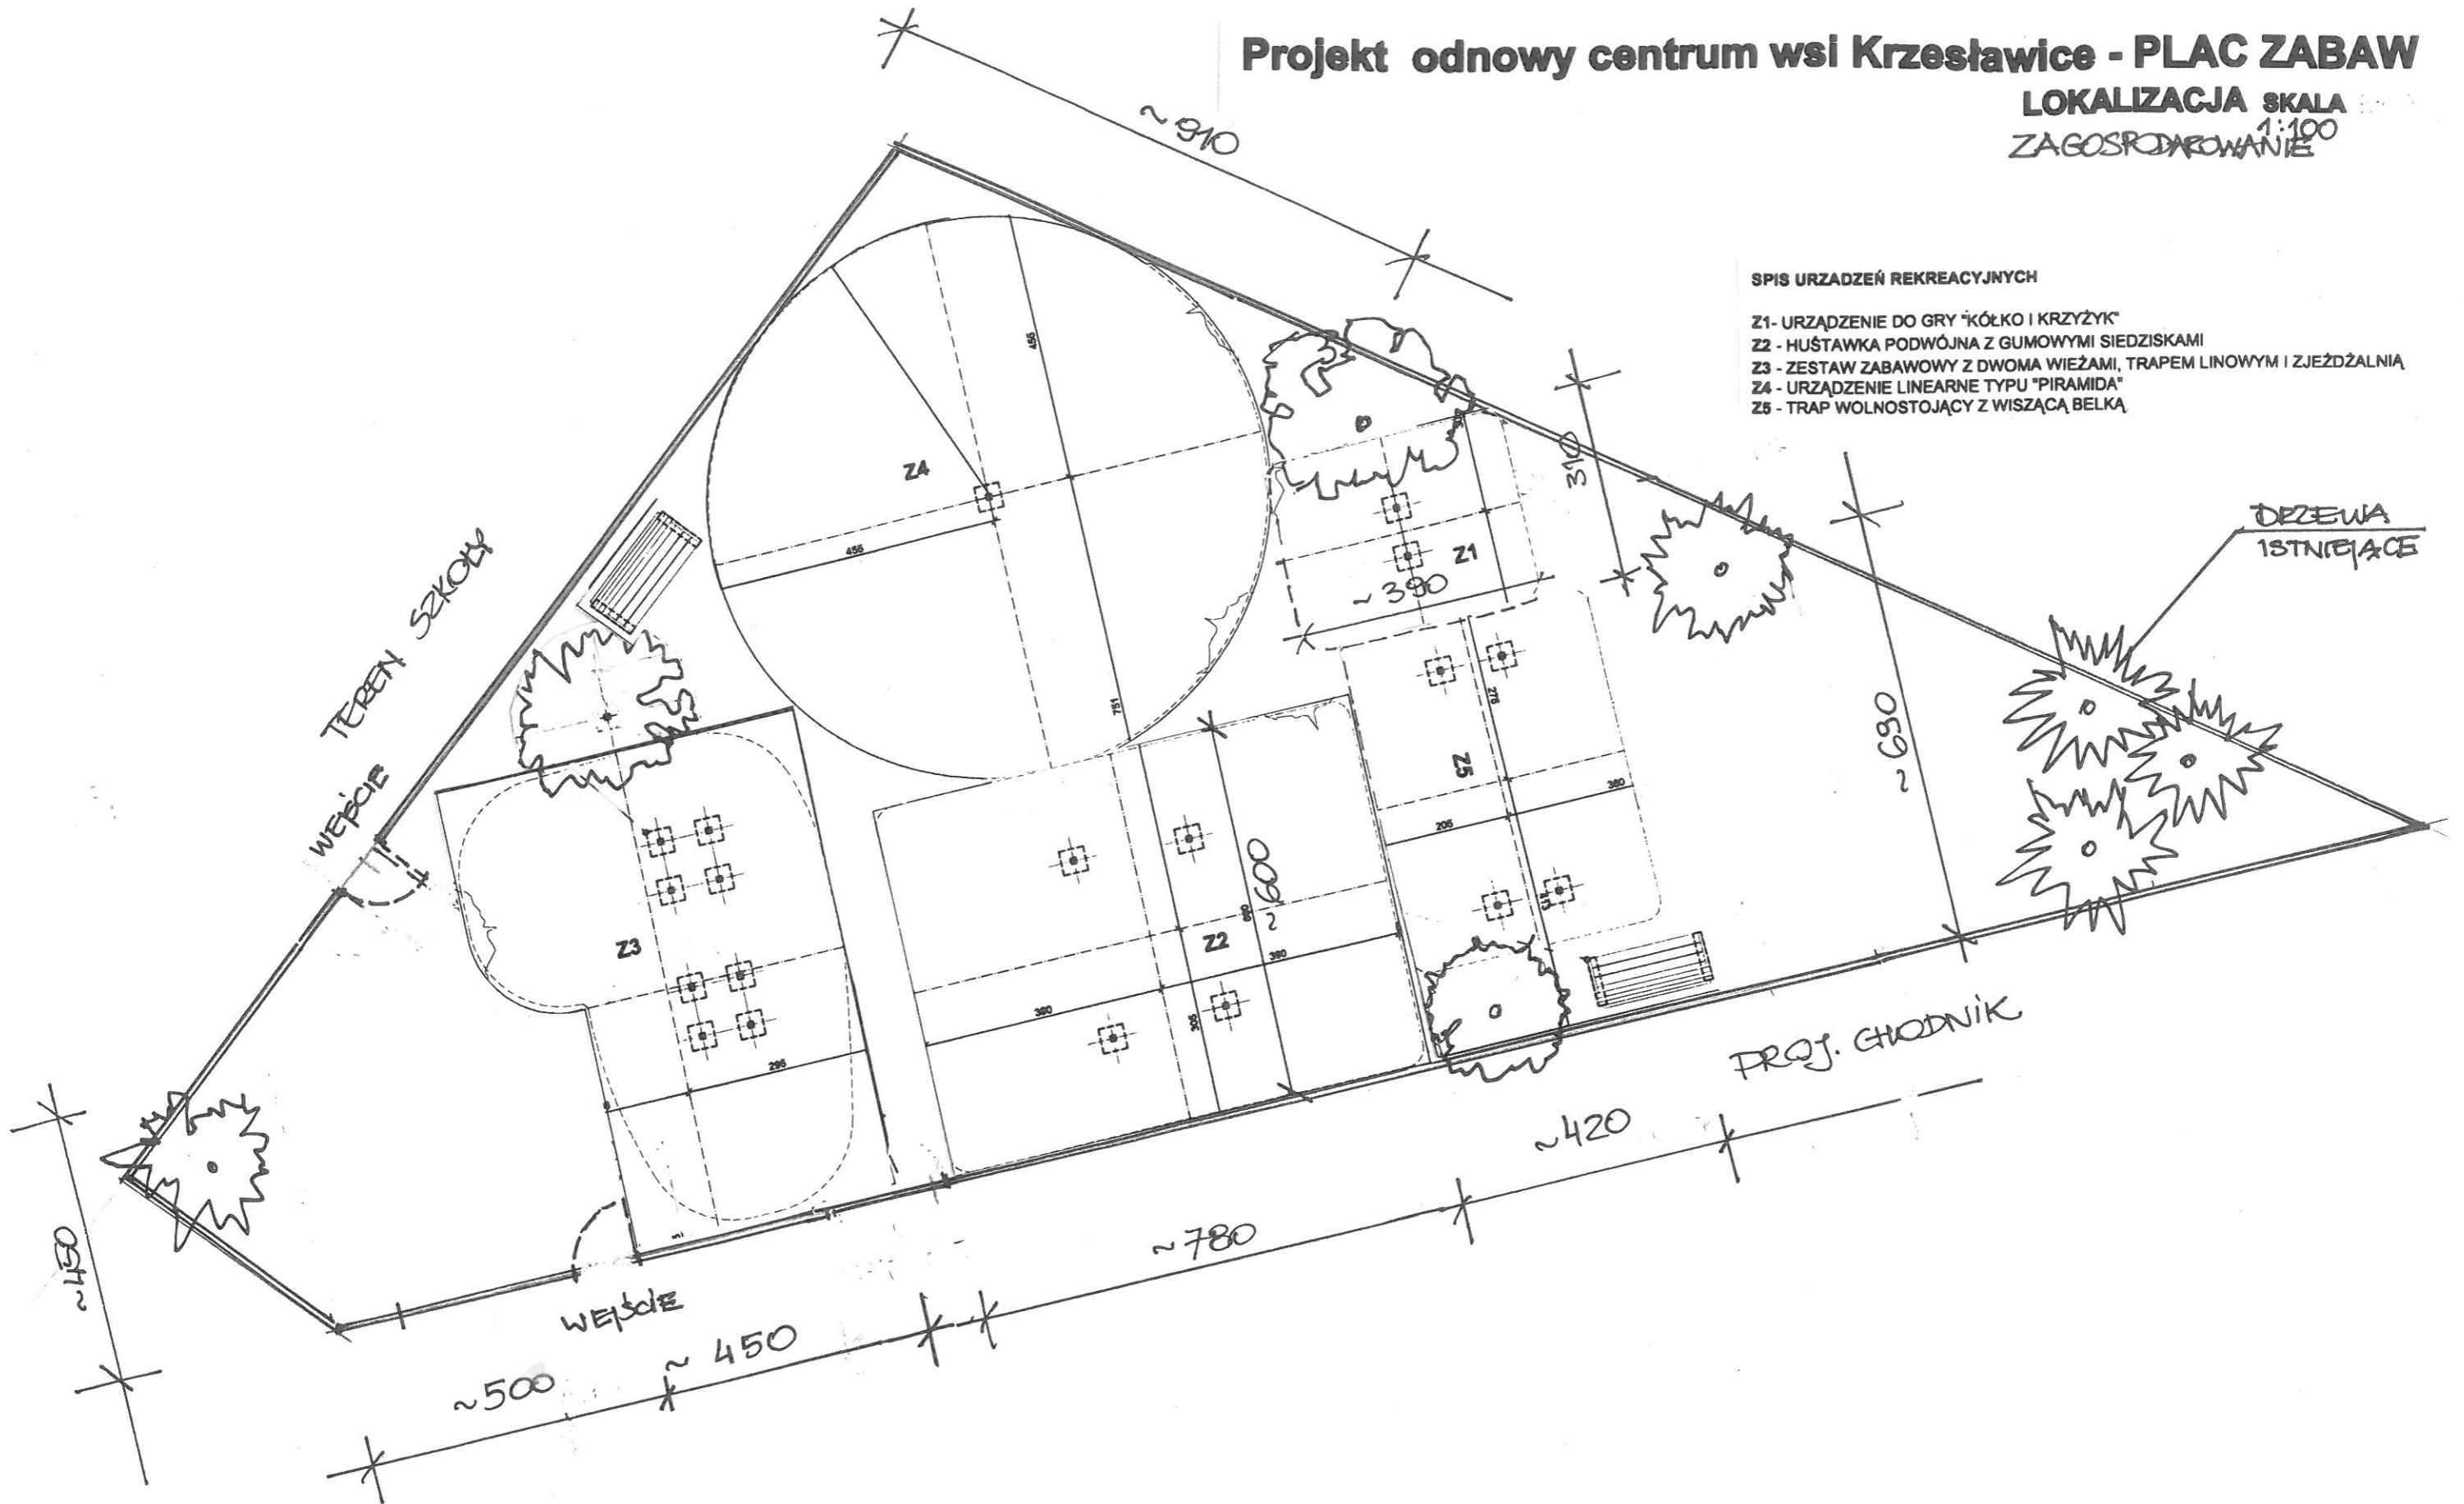

# Projekt odnowy centrum wsi Krzesławice - PLAC ZABAW

LOKALIZACJA SKALA 1:100  
ZAGOSPODAROWANIE

## SPIS URZADZEŃ REKREACYJNYCH

- Z1 - URZĄDZENIE DO GRY "KÓŁKO I KRZYŻYK"
- Z2 - HUŚTAWKA PODWÓJNA Z GUMOWYMI SIEDZISKAMI
- Z3 - ZESTAW ZABAWOWY Z DWOMA WIEŻAMI, TRAPEM LINOWYM I ZJEŹDZALNIĄ
- Z4 - URZĄDZENIE LINEARNE TYPU "PIRAMIDA"
- Z5 - TRAP WOLNOSTOJĄCY Z WISZĄCĄ BELKĄ

Temat:	Projekt odnowy centrum wsi Krzesławice - PLAC ZABAW	Projektant:	mgr inż. arch. Mariusz Undas upr. nr 523/91	Podpis:		Treść:	LOKALIZACJA - ZAGOSPODAROWANIE	Skala:	1:100
Investor:	Gmina Raciechowice		mgr inż. arch. Sebastian Machaj mgr inż. arch. Jakub Wagner			Stadium:	Konceptja	Branch:	Architektura
						Date:	Styczeń, 2011		Rys. nr 1.1.A